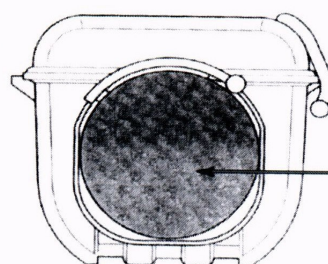

SACEX - ANAF

NÁVOD NA MONTÁŽ - box na ruční 6 kg hasicí přístroj

- uchycení - 10 ks šroub $\text{Ø } 8,5 \text{ mm}$

maximální hmotnost
RHP 6 kg

rozměry RHP
 $\text{Ø max. } 195 \text{ mm}$
 $\text{Ø min. } 140 \text{ mm}$