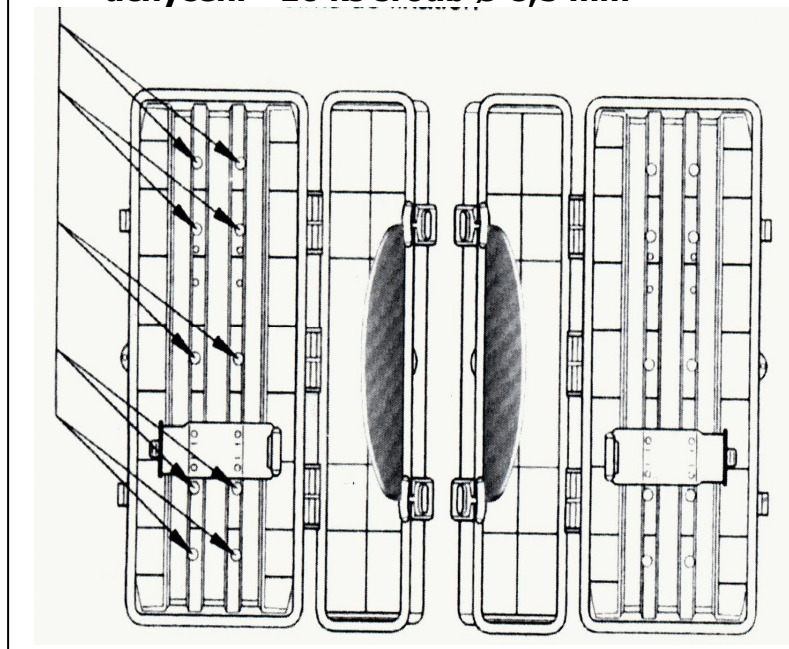

SACEX - ANAF

NÁVOD NA MONTÁŽ - box na ruční 6 kg hasicí přístroj

- uchycení - 10 ks šroub $\text{Ø } 8,5 \text{ mm}$

maximální hmotnost
RHP 6 kg

rozměry RHP
 $\text{Ø max. } 195 \text{ mm}$
 $\text{Ø min. } 140 \text{ mm}$