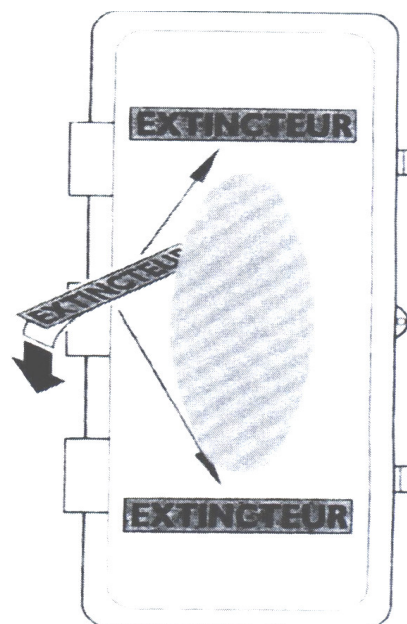

SACEX - ANAF

NÁVOD NA MONTÁŽ - box na ruční 6 kg hasicí přístroj

- uchycení - 10 ks šroub $\text{Ø } 8,5 \text{ mm}$

maximální hmotnost
RHP 6 kg

rozměry RHP
 $\text{Ø max. } 195 \text{ mm}$
 $\text{Ø min. } 140 \text{ mm}$