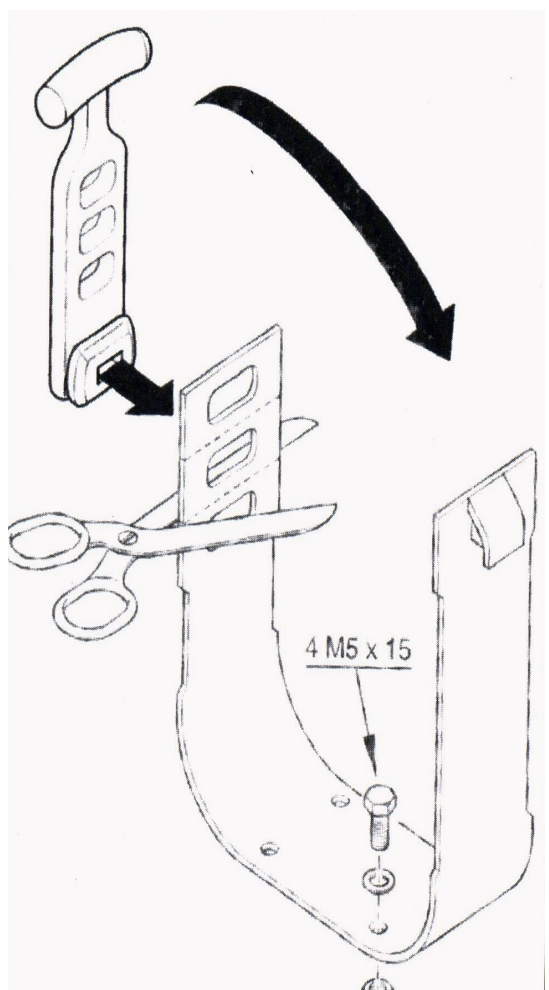

SACEX - ANAF

NÁVOD NA MONTÁŽ - box na ruční 6 kg hasicí přístroj

- uchycení - 10 ks šroub $\text{Ø } 8,5 \text{ mm}$

maximální hmotnost
RHP 6 kg

rozměry RHP
 $\text{Ø max. } 195 \text{ mm}$
 $\text{Ø min. } 140 \text{ mm}$